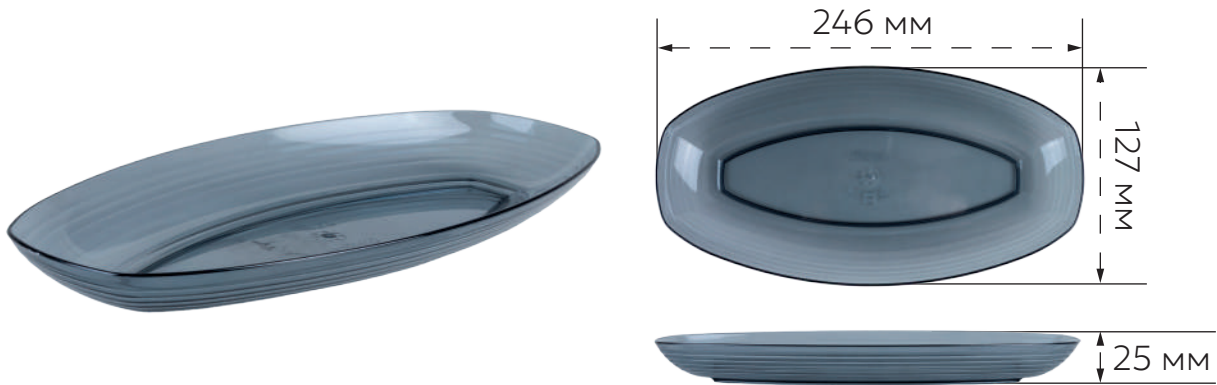

# Тарелка Basilic

ИК 642

35 шт.

Тарелка Basilic создаст ощущение дорогой сервировки без лишних затрат и станет стильным акцентом в любой кулинарной презентации.

Приятный шерл и белый мрамор, имитирующий натуральный камень, сделают каждую сервировку по-настоящему особенной. Эта тарелка органично сочетается как с классической, так и с современной посудой. Идеальная форма – продуманные пропорции и плавные линии подчеркивают красоту подаваемых блюд. Тарелка – часть единой коллекции Basilic, позволяющей создать гармоничный ансамбль на столе.